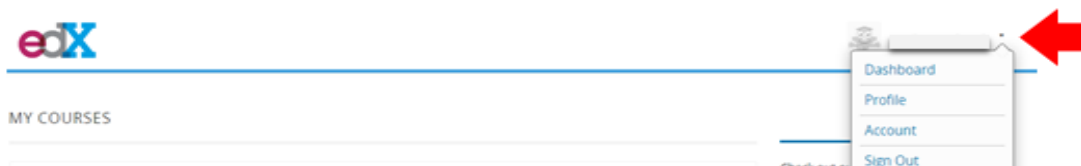

I agree to the edX [Terms of Service and Honor Code.](#) *

Create your account

* Required field

- Una vez hayas terminado el proceso, recibirás un mensaje de confirmación en tu correo electrónico con un enlace para activar tu cuenta.

2 Cambiar el idioma de edX al español

Aunque la página inicial de edX está en inglés, **una vez que te hayas registrado puedes cambiar el idioma de la plataforma al español**, cambiando la información de tu perfil. Una vez inscrito, ingresa a tu cuenta de edX con tu correo electrónico y contraseña.

Al hacer esto la plataforma te llevará a una página donde aparece la información de tu perfil.

- En la parte superior derecha de esta ventana aparecerá tu nombre de usuario y una flecha. Debes hacer clic en la flecha y escoger la opción **“Account”**.